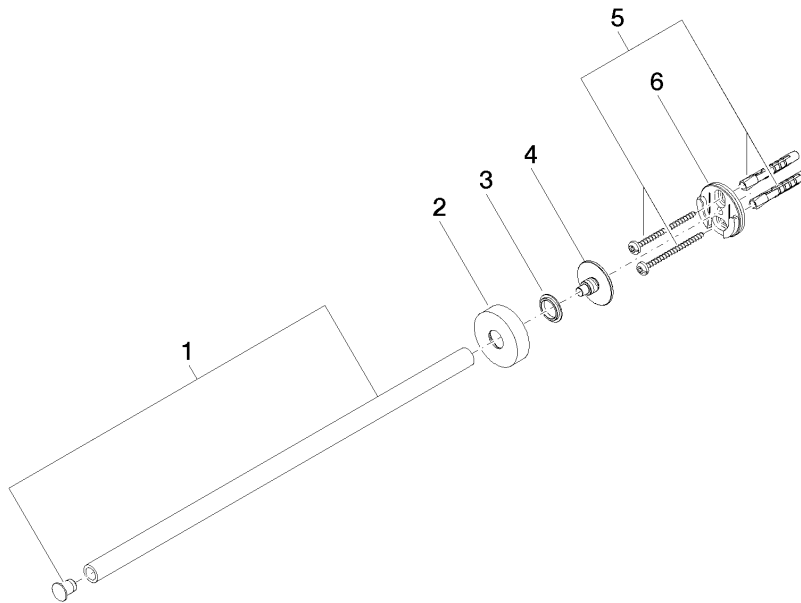

83 215 979

- Rosette Ø 40 mm
- Ausladung 360 mm

Passt zu: LISSÉ, META

	Schwarz matt	83 215 979-33
	Chrom	83 215 979-00
	Platin gebürstet	83 215 979-06
	Dark Chrome	83 215 979-19
	Light Gold	83 215 979-26
	Light Gold gebürstet	83 215 979-27
	Bronze gebürstet	83 215 979-42
	Champagne gebürstet (22kt Gold)	83 215 979-46
	Champagne (22kt Gold)	83 215 979-47
	Chrom gebürstet	83 215 979-93
	Dark Platinum gebürstet	83 215 979-99

83 215 979

mm [inches]

83 215 979

Ersatzteile für die  
anderen  
Oberflächenvarianten  
finden Sie hier:  
Chrom

### Ersatzteilstückliste

Nr.	Artikelnummer	Benennung	Verbaumenge	Lieferzeit
1	90 17 97 566 00-33	Halter	1	30
2	08 27 97 500-33	Rosette	1	30
3	08 30 11 516 90	Ring	1	2
4	08 17 97 560 90	Halter	1	2
5	05 30 31 025 00 90	Befestigungssatz	1	2
6	08 17 97 501 07	Halter	1	2