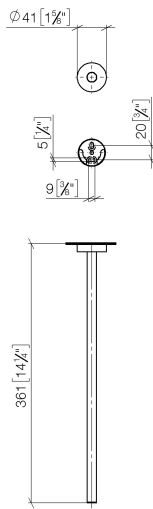

83 215 979

- Rosette Ø 40 mm
- Ausladung 360 mm

Passt zu: LISSÉ, META

	Schwarz matt	83 215 979-33
	Chrom	83 215 979-00
	Platin gebürstet	83 215 979-06
	Dark Chrome	83 215 979-19
	Light Gold	83 215 979-26
	Light Gold gebürstet	83 215 979-27
	Bronze gebürstet	83 215 979-42
	Champagne gebürstet (22kt Gold)	83 215 979-46
	Champagne (22kt Gold)	83 215 979-47
	Chrom gebürstet	83 215 979-93
	Dark Platinum gebürstet	83 215 979-99

83 215 979

mm [inches]

83 215 979

Ersatzteile für die  
anderen  
Oberflächenvarianten  
finden Sie hier:  
Chrom

### Ersatzteilstückliste

Nr.	Artikelnummer	Benennung	Verbaumenge	Lieferzeit
1	90 17 97 566 00-33	Halter	1	30
2	08 27 97 500-33	Rosette	1	30
3	08 30 11 516 90	Ring	1	2
4	08 17 97 560 90	Halter	1	2
5	05 30 31 025 00 90	Befestigungssatz	1	2
6	08 17 97 501 07	Halter	1	2